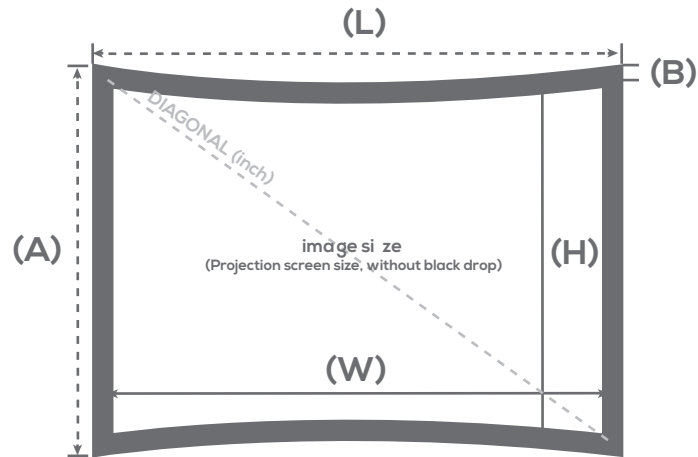

Labels

Ratio	Fabric	REF LUMENE	Image size W x H cm	Diagonal (inch)	Overall dimensions L x A x P cm	Black borders (mm) B	Packaging dimensions (cm)	Net / gross weight (kg)	GEN code		
16:9	MATT WHITE, BLACK EDGES	MOVIE PALACE PREMIUM CURVE 200 C	203 x 115	92	219 x 131 x 8	80	217 x 33 x 13	11,3 / 17,9	3760108808966		
		MOVIE PALACE PREMIUM CURVE 240 C	234 x 132	106	250 x 148 x 9	80	248 x 33 x 13	12,7 / 19,5	3760108808973		
		MOVIE PALACE PREMIUM CURVE 270 C	270 x 152	122	286 x 168 x 11	80	279 x 33 x 13	14,2 / 21,8	3760108806429		
		MOVIE PALACE PREMIUM CURVE 300 C	305 x 172	138	321 x 188 x 12	80	310 x 33 x 13	16 / 25	3760108808980		
		MOVIE PALACE PREMIUM CURVE 350 C	365 x 205	165	382 x 221 x 14	80	346 x 33 x 13	17,8 / 27	3700795105245		
		MOVIE PALACE PREMIUM CURVE 400 C	420 x 236	190	440 x 256 x 17	100	410 x 33 x 13	N/A	3700795105252		
			MOVIE PALACE PREMIUM CURVE ACOUSTIC 170 C	N/A							3700795102862
		ACOUSTIC	MOVIE PALACE PREMIUM CURVE ACOUSTIC 200 C	203 x 115	92	219 x 131 x 8	80	217 x 33 x 13	11,3 / 17,9	3700795102879	
			MOVIE PALACE PREMIUM CURVE ACOUSTIC 240 C	234 x 132	106	250 x 148 x 9	80	248 x 33 x 13	12,7 / 19,5	3700795102848	
			MOVIE PALACE PREMIUM CURVE ACOUSTIC 270 C	270 x 152	122	286 x 168 x 11	80	279 x 33 x 13	14,2 / 21,8	3700795102886	
			MOVIE PALACE PREMIUM CURVE ACOUSTIC 300 C	305 x 172	138	321 x 188 x 12	80	310 x 33 x 13	16 / 25	3700795102894	
			MOVIE PALACE PREMIUM CURVE ACOUSTIC 350 C	365 x 205	165	382 x 221 x 14	80	346 x 33 x 13	17,8 / 27	3700795102909	
			MOVIE PALACE PREMIUM CURVE ACOUSTIC 400 C	420 x 236	190	440 x 256 x 17	100	410 x 33 x 13	N/A	N/A	