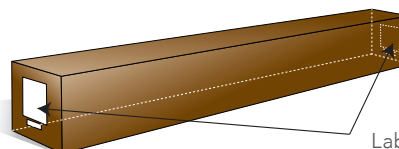

Labels

Ratio	Fabric	REF LUMENE	Image size W x H cm	Diagonal (inch)	Overall dimensions L x A x P cm	Black borders (mm) B	Packaging dimensions (cm)	Net / gross weight (kg)	GEN code		
16:9	MATT WHITE, BLACK EDGES	MOVIE PALACE PREMIUM CURVE 200 C	203 x 115	92	219 x 131 x 8	80	217 x 33 x 13	11,3 / 17,9	3760108808966		
		MOVIE PALACE PREMIUM CURVE 240 C	234 x 132	106	250 x 148 x 9	80	248 x 33 x 13	12,7 / 19,5	3760108808973		
		MOVIE PALACE PREMIUM CURVE 270 C	270 x 152	122	286 x 168 x 11	80	279 x 33 x 13	14,2 / 21,8	3760108806429		
		MOVIE PALACE PREMIUM CURVE 300 C	305 x 172	138	321 x 188 x 12	80	310 x 33 x 13	16 / 25	3760108808980		
		MOVIE PALACE PREMIUM CURVE 350 C	365 x 205	165	382 x 221 x 14	80	346 x 33 x 13	17,8 / 27	3700795105245		
		MOVIE PALACE PREMIUM CURVE 400 C	420 x 236	190	440 x 256 x 17	100	410 x 33 x 13	N/A	3700795105252		
			MOVIE PALACE PREMIUM CURVE ACOUSTIC 170 C	N/A							3700795102862
		ACOUSTIC	MOVIE PALACE PREMIUM CURVE ACOUSTIC 200 C	203 x 115	92	219 x 131 x 8	80	217 x 33 x 13	11,3 / 17,9	3700795102879	
			MOVIE PALACE PREMIUM CURVE ACOUSTIC 240 C	234 x 132	106	250 x 148 x 9	80	248 x 33 x 13	12,7 / 19,5	3700795102848	
			MOVIE PALACE PREMIUM CURVE ACOUSTIC 270 C	270 x 152	122	286 x 168 x 11	80	279 x 33 x 13	14,2 / 21,8	3700795102886	
			MOVIE PALACE PREMIUM CURVE ACOUSTIC 300 C	305 x 172	138	321 x 188 x 12	80	310 x 33 x 13	16 / 25	3700795102894	
			MOVIE PALACE PREMIUM CURVE ACOUSTIC 350 C	365 x 205	165	382 x 221 x 14	80	346 x 33 x 13	17,8 / 27	3700795102909	
			MOVIE PALACE PREMIUM CURVE ACOUSTIC 400 C	420 x 236	190	440 x 256 x 17	100	410 x 33 x 13	N/A	N/A	