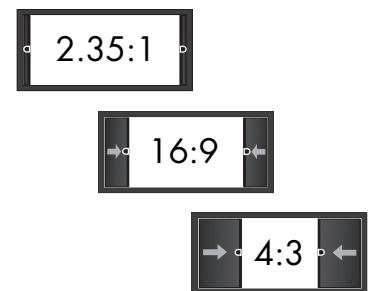

**Warranty**

2 years

**DETAILS**

Front view

Side view

Adjustable ratio

**PACKAGING**

Store horizontally

Labels

Ratio	Fabric	REF LUMENE	Image size W x H cm	Diagonal (inch)	Overall dimensions L x A x P cm	Black borders (mm) B1	Black borders (mm) B2	Packaging dimensions (cm)	Net / gross weight (kg)	GEN code
2,35:1	MATT WHITE,	MOVIE PALACE PREMIUM MULTI 200C	215 x 91,5	92	244 x 113 x 6	160	105	244 x 33 x 23	24,2 / 28,3	3760108806207
16:9			163 x 91,5							
4:3			122 x 91,5							
2,35:1		MOVIE PALACE PREMIUM MULTI 240C	248 x 105	106	277 x 126 x 6	160	105	279 x 33 x 23	29,5 / 34,5	3760108806214
16:9			187 x 105							
4:3			140 x 105							
2,35:1		MOVIE PALACE PREMIUM MULTI 270 C	281 x 119	120	310 x 140 x 6	160	105	311 x 33 x 23	29,5 / 34,5	3700795105504
16:9			212 x 119							
4:3			159 x 119							
2,35:1		MOVIE PALACE PREMIUM MULTI 300C	308 x 131	132	338 x 152 x 6	160	105	339 x 33 x 23	30 / 37	3760108806221
16:9			233 x 131							
4:3			175 x 131							