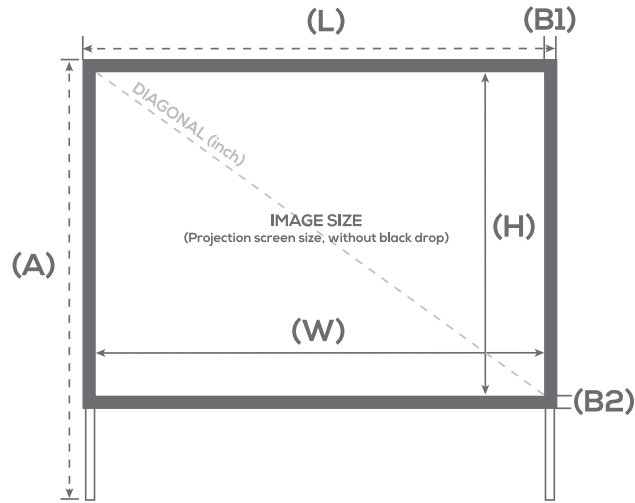

Compact, practical and functional professional equipment

Professional quality screen

PACKAGING

Flightcase

Ratio	Fabric	REF LUMENE	Image size W x H cm	Diagonal (inch)	Overall dimensions L x A x P cm	Black borders & Extra-drop (mm)			Packaging dimensions (cm)	Net / gross weight (kg)	GEN code
						Sides (B1)	Bottom (B2)	Top (B3)			
4:3	MATT WHITE, BLACK EDGES	ONSTAGE 200 V	203 x 152	100	220 x 288	85	85	85	100 x 33 x 33	25 / 45	3700795107249
		ONSTAGE 240 V	234 x 182	120	252 x 341	90	90	90	115 x 33 x 33	27 / 47	3700795107256
		ONSTAGE 270 V	270 x 152	122	N/A	104	104	104	139 x 33 x 33	30 / 58	3700795107263
		ONSTAGE 300 V	305 x 229	150	325 x 420	100	100	100	139 x 33 x 33	30 / 58	3700795107270
		ONSTAGE 350 V	365 x 274	180	385 x 415	103	103	103	139 x 51 x 41	33 / 60	3700795107287
		ONSTAGE 400 V	405 x 305	200	422 x 431	91	104	104	139 x 51 x 41	34 / 62	3700795107294
		ONSTAGE 450 V	450 x 337	220	N/A	100	100	100	168,5 x 53,5 x 50	52 / 90	3700795107300
	ONSTAGE 500 V	508 x 381	235	530 x 556	110	110	110	168,5 x 53,5 x 50	52 / 90	3700795107317	
	TRANSLUCENT, BLACK EDGES	ONSTAGE 200 VTR	203 x 152	100	220 x 288	85	85	85	100 x 33 x 33	25 / 45	3700795107348
		ONSTAGE 240 VTR	234 x 182	120	252 x 341	90	90	90	115 x 33 x 33	27 / 47	3700795107355
		ONSTAGE 270 VTR	270 x 152	122	N/A	104	104	104	139 x 33 x 33	30 / 58	3700795107362
		ONSTAGE 300 VTR	305 x 229	150	325 x 420	100	100	100	139 x 33 x 33	30 / 58	3700795107379
		ONSTAGE 350 VTR	365 x 274	180	385 x 415	103	103	103	139 x 51 x 41	33 / 60	3700795107386
		ONSTAGE 400 VTR	405 x 305	200	422 x 431	91	104	104	139 x 51 x 41	34 / 62	3700795107393
ONSTAGE 500 VTR		508 x 381	235	530 x 556	110	110	110	168,5 x 53,5 x 50	52 / 90	3700795107400	
16:9	MATT WHITE, BLACK EDGES	ONSTAGE 200 C	218 x 122	99	N/A	85	85	85	96 x 28,5 x 28,5	25 / 45	3700795107447
		ONSTAGE 270 C	267 x 149	120		90	90	90	111 x 28,5 x 28,5	27 / 47	3700795107454
		ONSTAGE 320 C	325 x 182	146		104	104	104	134,5 x 28,5 x 28,5	30 / 58	3700795107461
		ONSTAGE 380 C	371 x 211	168		100	100	100	113,5 x 43 x 35	30 / 58	3700795107478
		ONSTAGE 400 C	404 x 226	182		100	100	100	113,5 x 43 x 35	33 / 60	3700795107485
		ONSTAGE 420 C	428 x 238	193		100	100	100	113,5 x 43 x 35	34 / 62	3700795107492
		ONSTAGE 450 C	450 x 253	203		110	110	110	150 x 45,5 x 42,5	52 / 90	3700795107508
		ONSTAGE 500 C	488 x 274	220		90,8	90,8	90,8	150 x 45,5 x 42,5	52 / 90	3700795107515
		ONSTAGE 550 C	535 x 301	250		89	89	89	167 x 47 x 65	90 / 109	3700795107522
		ONSTAGE 200 CTR	218 x 122	99		85	85	85	96 x 28,5 x 28,5	25 / 45	3700795107546
	TRANSLUCENT, BLACK EDGES	ONSTAGE 270 CTR	267 x 149	120		90	90	90	111 x 28,5 x 28,5	27 / 47	3700795107553
		ONSTAGE 320 CTR	325 x 182	146		104	104	104	134,5 x 28,5 x 28,5	30 / 58	3700795107560
		ONSTAGE 380 CTR	371 x 211	168		100	100	100	113,5 x 43 x 35	30 / 58	3700795107577
		ONSTAGE 400 CTR	404 x 226	182		100	100	100	113,5 x 43 x 35	33 / 60	3700795107584
		ONSTAGE 420 CTR	428 x 238	193		100	100	100	113,5 x 43 x 35	34 / 62	3700795107591
		ONSTAGE 450 CTR	450 x 253	203		110	110	110	150 x 45,5 x 42,5	52 / 90	3700795107607
		ONSTAGE 500 CTR	488 x 274	220		90,8	90,8	90,8	150 x 45,5 x 42,5	52 / 90	3700795107614