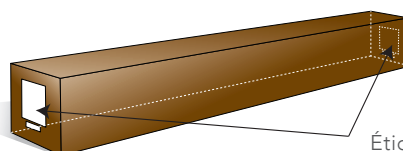

Carter

Aluminium noir
Système télescopique
Surface de projection facile à ajuster à votre dimension
Installation simple et facile en moins de 2 minutes
Poignée de transport

Garantie

2 ans

DÉTAILS

Vue de face

Vue de profil

Système de verrouillage sécurisé breveté

Hauteur réglable par molette

Housse de transport en option

CONDITIONNEMENT

Stockage horizontal nécessaire

Étiquettes

Formats	Toiles	REF LUMENE	Taille utile de l'image W x H cm	Diagonale (inch)	Dimensions hors-tout du carter L x A x P cm	Bords noirs et Extra-drop (mm)			Dimensions packaging (cm)	Poids net / brut (kg)	Code EAN
						Côtés (B1)	Bas (B2)	Haut (B3)			
4:3	BLANC MAT, BORDS NOIRS	PARADISE 130 V	122 x 91	60	138 x 30 x 10	35	700	25	148 x 15 x 19	4,6 / 6,1	3760108800885
		PARADISE 150 V	146 x 109	72	162 x 30 x 10	35	680	25	172 x 15 x 19	5,3 / 7,2	3700795106402
		PARADISE 170 V	163 x 122	80	179 x 30 x 10	35	800	25	197 x 15 x 19	6,2 / 8,3	3760108800892
		PARADISE 200 V	203 x 152	100	219 x 30 x 10	35	690	25	229 x 15 x 19	7,2 / 9,7	3700795105559
16:9		PARADISE 130 C	133 x 75	60	149 x 30 x 10	35	740	25	159 x 15 x 19	4,7 / 6,4	3760108800410
		PARADISE 150 C	155 x 87	70	171 x 30 x 10	35	850	25	181 x 15 x 19	5,4 / 7,3	3700795106419
		PARADISE 170 C	177 x 100	80	193 x 30 x 10	28	1020	25	203 x 15 x 19	6,1 / 8,2	3760108800427
		PARADISE 200 C	203 x 115	92	219 x 30 x 10	35	820	25	229 x 15 x 19	6,8 / 9,3	3700795105566
1:1		PARADISE 130 I	133 x 83	60	149 x 30 x 10	35	660	25	159 x 15 x 19	4,7 / 6,4	3700795105573
		PARADISE 150 I	155 x 96	70	171 x 30 x 10	35	750	25	181 x 15 x 19	5,4 / 7,3	3700795106426
		PARADISE 170 I	177 x 111	80	193 x 30 x 10	28	910	25	203 x 15 x 19	6,1 / 8,2	3700795105580
		PARADISE 200 I	203 x 127	100	219 x 30 x 10	35	700	25	229 x 15 x 19	6,8 / 9,3	3700795105597