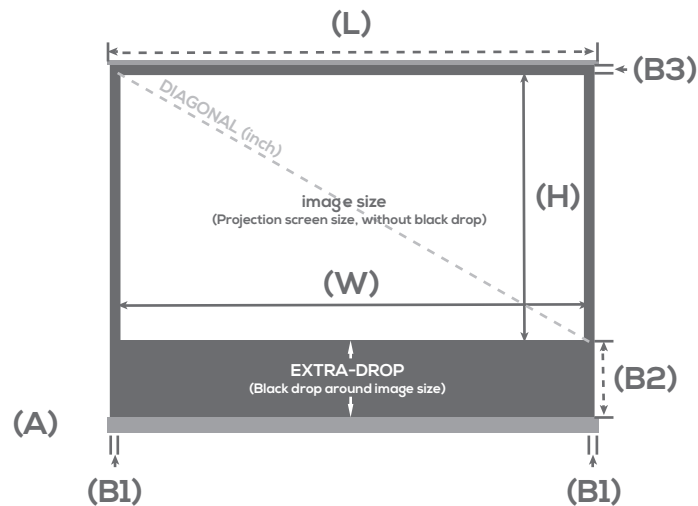

Vue de profil

Système de verrouillage sécurisé breveté

Hauteur réglable par molette

Housse de transport en option

CONDITIONNEMENT

Stockage horizontal nécessaire

Étiquettes

Formats	Toiles	REF LUMENE	Taille utile de l'image W x H cm	Diagonale (inch)	Dimensions hors-tout du carter L x A x P cm	Bords noirs et Extra-drop (mm)			Dimensions packaging (cm)	Poids net / brut (kg)	Code EAN
						Côtés (B1)	Bas (B2)	Haut (B3)			
4:3	BLANC MAT, BORDS NOIRS	PARADISE 130 V	122 x 91	60	138 x 30 x 10	35	700	25	148 x 15 x 19	4,6 / 6,1	3760108800885
		PARADISE 150 V	146 x 109	72	162 x 30 x 10	35	680	25	172 x 15 x 19	5,3 / 7,2	3700795106402
		PARADISE 170 V	163 x 122	80	179 x 30 x 10	35	800	25	197 x 15 x 19	6,2 / 8,3	3760108800892
		PARADISE 200 V	203 x 152	100	219 x 30 x 10	35	690	25	229 x 15 x 19	7,2 / 9,7	3700795105559
16:9		PARADISE 130 C	133 x 75	60	149 x 30 x 10	35	740	25	159 x 15 x 19	4,7 / 6,4	3760108800410
		PARADISE 150 C	155 x 87	70	171 x 30 x 10	35	850	25	181 x 15 x 19	5,4 / 7,3	3700795106419
		PARADISE 170 C	177 x 100	80	193 x 30 x 10	28	1020	25	203 x 15 x 19	6,1 / 8,2	3760108800427
		PARADISE 200 C	203 x 115	92	219 x 30 x 10	35	820	25	229 x 15 x 19	6,8 / 9,3	3700795105566
1:1		PARADISE 130 I	133 x 83	60	149 x 30 x 10	35	660	25	159 x 15 x 19	4,7 / 6,4	3700795105573
		PARADISE 150 I	155 x 96	70	171 x 30 x 10	35	750	25	181 x 15 x 19	5,4 / 7,3	3700795106426
		PARADISE 170 I	177 x 111	80	193 x 30 x 10	28	910	25	203 x 15 x 19	6,1 / 8,2	3700795105580
		PARADISE 200 I	203 x 127	100	219 x 30 x 10	35	700	25	229 x 15 x 19	6,8 / 9,3	3700795105597

HOUSSE DE TRANSPORT EN OPTION						
Écran	Longueur écran (cm)	Longueur housse (cm)	Longueur zip (cm)	Dimensions packaging (cm)	SKU	Code EAN
PARADISE 150 V	162	165	103	165 x 10 x 11	LUMPARHOU150V	3700795108888
PARADISE 170 V	179	181	112	181 x 10 x 11	LUMPARHOU170V	3700795108895
PARADISE 170 C	193	200	121	200 x 10 x 11	UMPARHOU170C	3700795106679
PARADISE 200 V	219	222	132	222 x 10 x 11	LUMPARHOU200V	3700795108901
PARADISE 200 C						