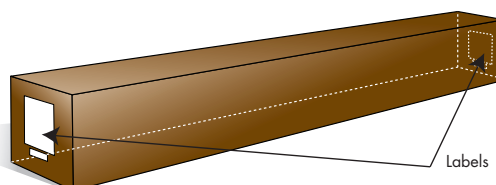

The case is in lacquered aluminum with an elegant design. It can be simply mounted on the wall or the ceiling and even slot in a box. Moreover, it utilizes an automatic locking system allowing an easy and useful adjustment to the dimensions wished for projection.

	Ratio	Diagonal (cm/inch)	Image Area (cm/inch)		Fabric Size (cm/inch)		Case with brackets (cm/inch)			Net Weight (kg/lbs)	Gross Weight (kg/lbs)	Packaging Size (cm/inch)			Gen codes
			W	H	W	H	W	H	D			W	H	D	
Plazza 2 150 V	4/3	183	146	110	151	121	163	9	9	7	8,8	177	13	17	3760108808621
		72	57,5	43,3	59,4	47,6	64,2	3,6	3,4	15,4	19,4	69,7	5	6,5	
Plazza 2 170 V	4/3	214	171	128	179	139	191	9	9	8,2	10,2	205	13	17	3760108808638
		84	67,3	50,4	70,5	54,7	75,2	3,6	3,4	18,1	22,4	80,6	5	6,5	
Plazza 2 200 C	16/9	233	203	115	213	161	225	9	9	10,6	12,4	239	13	17	3760108808669
		92	79,9	45,1	83,9	63,2	88,6	3,6	3,4	23,4	27,3	94,1	5	6,5	
Plazza 2 200 V	4/3	254	203	152	213	166	225	9	9	10,6	12,4	239	13	17	3760108808645
		100	79,9	59,8	83,9	65,4	88,6	3,6	3,4	23,4	27,3	94,1	5	6,5	
Plazza 2 240 C	16/9	269	234	132	243	187	255	9	9	13,3	15,2	270	13	17	3760108808676
		106	92,1	52	95,8	73,4	100,6	3,6	3,4	29,3	33,4	106,3	5	6,5	
Plazza 2 240 V	4/3	293	234	176	243	188	255	9	9	13,3	15,2	270	13	17	3760108808652
		115	92,1	69,1	95,8	74	100,6	3,6	3,4	29,3	33,4	106	5	6,5	

Case with mounting bracket - side view

Details

Store horizontally

Packaging