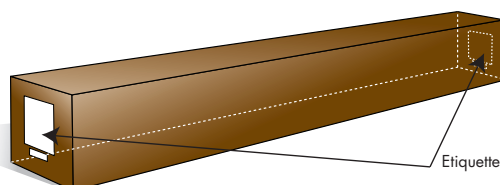

**Un écran manuel abordable à la finition raffinée.**

La deuxième génération des écrans Plaza propose un niveau de finition inégalé dans ce segment de prix : toile hautes performances avec bords noirs, dos occultant, extra-drop, carter en aluminium laqué au design élégant, fixation simple au mur ou au plafond permettant un encastrement dans un caisson. Il utilise par ailleurs un système de verrouillage automatique permettant un ajustement facile et pratique aux dimensions souhaitées pour la projection.

**Carter**

Acier laqué blanc  
Carter mince pour s'intégrer dans des espaces limités  
Ressort robuste pour une longévité optimale de l'écran  
Installation facile et rapide  
Fixation murale ou plafond

**Garantie**

2 ans

**Dimensions / Poids**

	Ratio	Diagonale (cm)	Taille image (cm)		Taille toile (cm)		Carter avec fixations (cm)			Poids net (kg)	Poids total (kg)	Dimensions packaging (cm)			Code EAN
			L	H	L	H	L	H	P			L	H	P	
<b>Plazza 2 150 V</b>	4/3	183	146	110	151	121	163	9	9	7	8,8	177	13	17	3760108808621
<b>Plazza 2 170 V</b>	4/3	214	171	128	179	139	191	9	9	8,2	10,2	205	13	17	3760108808638
<b>Plazza 2 200 C</b>	16/9	233	203	115	213	161	225	9	9	10,6	12,4	239	13	17	3760108808669
<b>Plazza 2 200 V</b>	4/3	254	203	152	213	166	225	9	9	10,6	12,4	239	13	17	3760108808645
<b>Plazza 2 240 C</b>	16/9	269	234	132	243	187	255	9	9	13,3	15,2	270	13	17	3760108808676
<b>Plazza 2 240 V</b>	4/3	293	234	176	243	188	255	9	9	13,3	15,2	270	13	17	3760108808652

Vue de côté du carter avec patte de fixation

**Détails**

Stockage horizontal nécessaire

Conditionnement