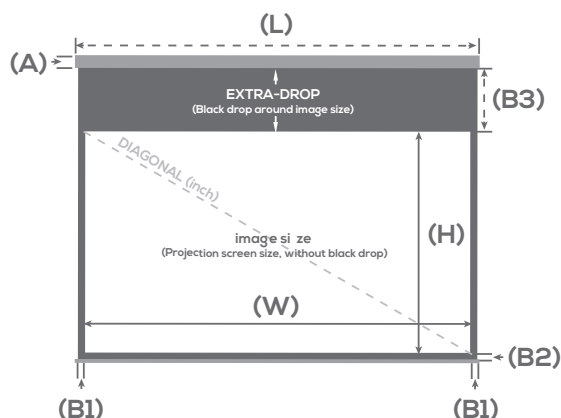

Formats	Toiles	REF LUMENE	Taille utile de l'image W x H cm	Diagonale (inch)	Dimensions hors-tout du carter L x A x P cm	Bords noirs et Extra-drop (mm)			Dimensions packaging (cm)	Poids net / brut (kg)	Code EAN		
						Côtés (B1)	Bas (B2)	Haut (B3)					
4:3	BLANC MAT, BORDS NOIRS	SHOWPLACE 200 V	203 x 152	100	246 x 17 x 17	50	55	80	252 x 26 x 23	26,6 / 30,2	3700795106259		
		SHOWPLACE 240 V	244 x 183	120	287 x 17 x 17	50	55	80	293 x 27 x 23	29,3 / 33,4	3700795106266		
		SHOWPLACE 270 V	270 x 202	150	313 x 17 x 17	50	55	80	315 x 26 x 23	31,6 / 36	3700795106273		
		SHOWPLACE 300 V	305 x 229	180	347 x 17 x 17	50	80	80	354 x 27 x 23	35,4 / 40,2	3700795106372		
		SHOWPLACE 350 V	362 x 272	197	411 x 17 x 17	80	80	80	423 x 26 x 23	46,4 / 51,8	3700795106389		
	BLANC MAT, ENROULEMENT INVERSE	SHOWPLACE 400 V	402 x 301	100	451 x 17 x 17	80	80	80	462 x 26 x 23	50,5 / 56,8	3700795106396		
		SHOWPLACE 200 VR	203 x 152	115	246 x 17 x 17	50	55	80	252 x 26 x 23	26,6 / 30,2	3700795101810		
		SHOWPLACE 240 VR	244 x 183	150	287 x 17 x 17	50	55	80	293 x 27 x 23	29,3 / 33,4	3700795101827		
		SHOWPLACE 300 VR	305 x 229	178	347 x 17 x 17	50	80	80	354 x 27 x 23	35,4 / 40,2	3700795106464		
		SHOWPLACE 350 VR	362 x 272	197	411 x 17 x 17	80	80	80	423 x 26 x 23	46,4 / 51,8	3700795106471		
16:9	BLANC MAT, BORDS NOIRS	SHOWPLACE 400 VR	402 x 301	200	451 x 17 x 17	80	80	80	462 x 26 x 23	50,5 / 56,8	3700795106488		
		SHOWPLACE 180 C		N/A		50	55	900	252 x 26 x 23	26,6 / 30,2	3700795102855		
		SHOWPLACE 200 C	203 x 115	92	246 x 17 x 17	50	55	400	252 x 26 x 23	26,6 / 30,2	3760108806238		
		SHOWPLACE 240 C	234 x 132	106	278 x 17 x 17	50	55	500	293 x 27 x 23	29,3 / 33,4	3760108806245		
		SHOWPLACE 270 C	270 x 151	122	313 x 17 x 17	50	55	450	315 x 26 x 23	31,6 / 36	3760108806344		
		SHOWPLACE 300 C	305 x 172	138	347 x 17 x 17	50	80	300	354 x 27 x 23	35,4 / 40,2	3760108806252		
		SHOWPLACE 350 C	350 x 197	158	399 x 17 x 17	80	80	300	423 x 26 x 23	46,4 / 51,8	3700795106495		
	BLANC MAT, ENROULEMENT INVERSE	SHOWPLACE 400 C	402 x 226	181	451 x 17 x 17	80	80	300	462 x 26 x 23	50,5 / 56,8	3700795106501		
		SHOWPLACE 200 CR	203 x 115	92	246 x 17 x 17	50	55	400	252 x 26 x 23	26,6 / 30,2	3700795101834		
		SHOWPLACE 240 CR	234 x 132	106	278 x 17 x 17	50	55	500	293 x 27 x 23	29,3 / 33,4	3700795101841		
		SHOWPLACE 270 CR	270 x 151	122	313 x 17 x 17	50	55	450	315 x 26 x 23	31,6 / 36	3700795101858		
		SHOWPLACE 300 CR	305 x 172	138	347 x 17 x 17	50	80	300	354 x 27 x 23	35,4 / 40,2	3700795106570		
		SHOWPLACE 350 CR	350 x 197	158	399 x 17 x 17	80	80	300	423 x 26 x 23	46,4 / 51,8	3700795106587		
		SHOWPLACE 400 CR	402 x 226	181	451 x 17 x 17	80	80	300	462 x 26 x 23	50,5 / 56,8	3700795106594		
16:10	BLANC MAT, BORDS NOIRS	SHOWPLACE 200 I	203 x 127	94	246 x 17 x 17	50	55	400	252 x 26 x 23	26,6 / 30,2	3700795106280		
		SHOWPLACE 240 I	234 x 146	108	278 x 17 x 17	50	55	400	293 x 27 x 23	29,3 / 33,4	3700795106297		
		SHOWPLACE 270 I	270 x 169	125	313 x 17 x 17	50	55	300	315 x 26 x 23	31,6 / 36	3700795106303		
		SHOWPLACE 300 I	305 x 191	141	347 x 17 x 17	50	80	300	354 x 27 x 23	35,4 / 40,2	3700795106600		
		SHOWPLACE 350 I	350 x 219	162	399 x 17 x 17	80	80	300	423 x 26 x 23	46,4 / 51,8	3700795106617		
		SHOWPLACE 400 I	402 x 251	186	451 x 17 x 17	80	80	300	462 x 26 x 23	50,5 / 56,8	3700795106624		
	BLANC MAT, ENROULEMENT INVERSE	SHOWPLACE 200 IR	203 x 127	94	246 x 17 x 17	50	55	400	252 x 26 x 23	26,6 / 30,2	3700795106310		
		SHOWPLACE 240 IR	234 x 146	108	278 x 17 x 17	50	55	400	293 x 27 x 23	29,3 / 33,4	3700795106327		
		SHOWPLACE 270 IR	270 x 169	125	313 x 17 x 17	50	55	300	315 x 26 x 23	31,6 / 36	3700795106334		
		SHOWPLACE 300 IR	305 x 191	141	347 x 17 x 17	50	80	300	354 x 27 x 23	35,4 / 40,2	3700795106693		
		SHOWPLACE 350 IR	350 x 219	162	399 x 17 x 17	80	80	300	423 x 26 x 23	46,4 / 51,8	3700795106709		
		SHOWPLACE 400 IR	402 x 251	186	451 x 17 x 17	80	80	300	462 x 26 x 23	50,5 / 56,8	3700795106716		
		2,35:1	BLANC MAT, BORDS NOIRS	SHOWPLACE 200 P	203 x 86	87	246 x 17 x 17	50	55	600	252 x 26 x 23	26,6 / 30,2	3700795106341
				SHOWPLACE 240 P	234 x 100	100	278 x 17 x 17	50	55	600	293 x 27 x 23	29,3 / 33,4	3700795106358
SHOWPLACE 270 P	270 x 115			115	313 x 17 x 17	50	55	600	315 x 26 x 23	31,6 / 36	3700795106365		
SHOWPLACE 300 P	305 x 130			130	347 x 17 x 17	50	80	500	354 x 27 x 23	35,4 / 40,2	3700795106464		
SHOWPLACE 350 P	350 x 149			150	399 x 17 x 17	80	80	500	423 x 26 x 23	46,4 / 51,8	3700795106730		
SHOWPLACE 400 P	402 x 171			172	451 x 17 x 17	80	80	400	462 x 26 x 23	50,5 / 56,8	3700795106747		
BLANC MAT, ENROULEMENT INVERSE	SHOWPLACE 200 PR	203 x 86	86	246 x 17 x 17	50	55	600	252 x 26 x 23	26,6 / 30,2	3700795102015			
	SHOWPLACE 240 PR	234 x 100	100	278 x 17 x 17	50	55	600	293 x 27 x 23	29,3 / 33,4	3700795102022			
	SHOWPLACE 270 PR	270 x 115	115	313 x 17 x 17	50	55	600	315 x 26 x 23	31,6 / 36	3700795101865			
	SHOWPLACE 300 PR	305 x 130	130	347 x 17 x 17	50	80	500	354 x 27 x 23	35,4 / 40,2	3700795106754			
	SHOWPLACE 350 PR	350 x 149	150	399 x 17 x 17	80	80	500	423 x 26 x 23	46,4 / 51,8	3700795106761			
	SHOWPLACE 400 PR	402 x 171	172	451 x 17 x 17	80	80	400	462 x 26 x 23	50,5 / 56,8	3700795106778			
	Écran Showplace Tensionné												
	4:3	BLANC MAT, BORDS NOIRS	SHOWPLACE 200 TV	203 x 152	100	265 x 17 x 17	80	60	400	276 x 26 x 23	29,4 / 33,4	3700795106846	
SHOWPLACE 240 TV			244 x 183	120	305 x 17 x 17	80	60	400	316 x 26 x 23	33 / 37,4	3700795106853		
16:9	SHOWPLACE 200 TC		203 x 115	92	265 x 17 x 17	80	60	400	276 x 26 x 23	29,4 / 33,4	3700795106860		
	SHOWPLACE 240 TC		234 x 132	106	296 x 17 x 17	80	60	400	307 x 26 x 23	31,6 / 35,8	3700795106877		
16:10	SHOWPLACE 200 TI		203 x 127	94	265 x 17 x 17	80	60	400	276 x 26 x 23	29,4 / 33,4	3700795106884		
	SHOWPLACE 240 TI		234 x 146	108	296 x 17 x 17	80	60	400	307 x 26 x 23	31,6 / 35,8	3700795106891		
2,35:1	SHOWPLACE T200 TP	203 x 86	87	265 x 17 x 17	80	60	400	276 x 26 x 23	29,4 / 33,4	3700795106907			
	SHOWPLACE T240 TP	234 x 100	100	296 x 17 x 17	80	60	400	307 x 26 x 23	31,6 / 35,8	3700795106914			