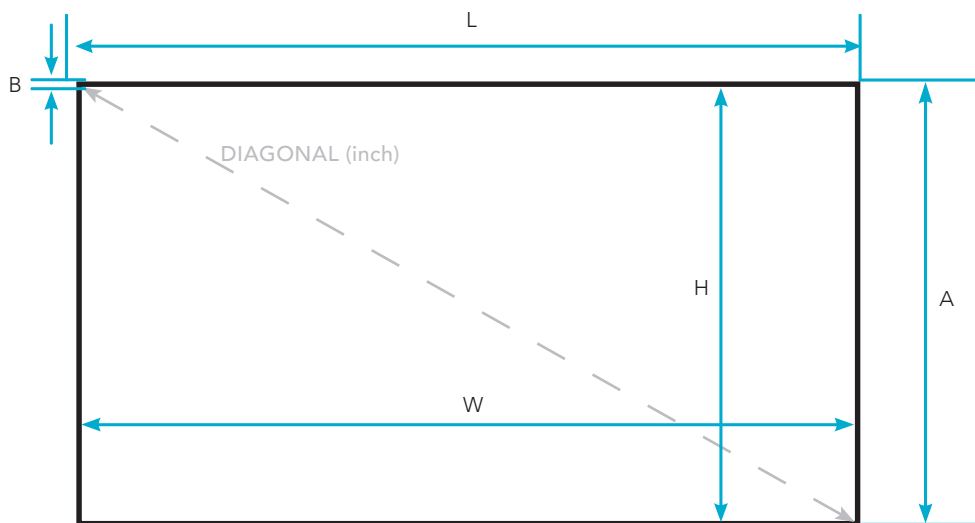

DIMENSIONS
DIMENSIONS

Formats <i>Ratios</i>	Toiles <i>Fabrics</i>	REF LUMENE	Taille utile de l'image <i>Image size</i> W x H cm	Diagonale <i>Diagonal</i> (inch)	Dimensions hors-tout <i>Overall dimensions</i> L x A x P cm	Bords noirs <i>Black</i> borders (mm) B	Dimensions packaging <i>Packaging</i> dimensions (cm)	Poids net / brut <i>Net /</i> gross weight (kg)	Code EAN
16:9	ALR	MOVIE PALACE UHD 4K EXTRABRIGHT 200 C	203 x 115	92	206 x 117 x 6	12	220 x 28 x 13	14,5 / 17,1	3700795162712
		MOVIE PALACE UHD 4K EXTRABRIGHT 240 C	221 x 125	100	224 x 127 x 6	12	250 x 28 x 13	17,5 / 19,6	3700795161791
		MOVIE PALACE UHD 4K EXTRABRIGHT 270 C	266 x 149	120	268 x 152 x 6	12	280 x 28 x 13	19 / 22,4	3700795161807