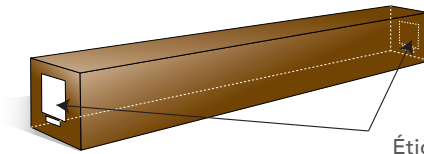

Lumière ambiante
Ambient light

Lumière réfléchie
Reflected light

Faisceau lumineux du projecteur
Projector incident light

CONDITIONNEMENT
PACKAGING

Stockage horizontal nécessaire
Store horizontally

Étiquettes
Labels

DIMENSIONS
DIMENSIONS

Formats <i>Ratios</i>	Toiles <i>Fabrics</i>	REF LUMENE	Taille utile de l'image <i>Image size</i> W x H cm	Diagonale <i>Diagonal</i> (inch)	Dimensions hors-tout <i>Overall dimensions</i> L x A x P cm	Bords noirs <i>Black</i> borders (mm) B	Dimensions packaging <i>Packaging</i> dimensions (cm)	Poids net / brut <i>Net /</i> gross weight (kg)	Code EAN
16:9	ALR	MOVIE PALACE UHD 4K EXTRABRIGHT 200 C	203 x 115	92	206 x 117 x 6	12	220 x 28 x 13	14,5 / 17,1	3700795162712
		MOVIE PALACE UHD 4K EXTRABRIGHT 240 C	221 x 125	100	224 x 127 x 6	12	250 x 28 x 13	17,5 / 19,6	3700795161791
		MOVIE PALACE UHD 4K EXTRABRIGHT 270 C	266 x 149	120	268 x 152 x 6	12	280 x 28 x 13	19 / 22,4	3700795161807