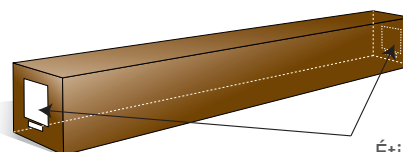

Toile tissée
Woven fabric

Télécommande
Remote control

Tension latérale
Lateral tension

CONDITIONNEMENT PACKAGING

Stockage horizontal nécessaire
Store horizontally

Étiquettes
Labels

DIMENSIONS
DIMENSIONS

| Formats Ratios | Toiles Fabrics | REF LUMENE | Taille utile de l'image Image size W x H cm | Diagonale Diagonal (inch) | Dimensions hors-tout du carton Overall dimensions L x A x P cm | Découpe du plafond L x P mm Ceiling cutting length L x D mm | Bords noirs et Extra-drop (mm) Black borders & Extra-drop (mm) | | | Dimensions packaging Packaging dimensions (cm) | Poids net / brut Net / gross weight (kg) |
|-------------------|------------------------|------------------------------------|--|---------------------------------|---|--|---|-----------------------|---------------------|--|---|
| | | | | | | | Côtés Sides (B1) | Bas Bottom (B2) | Haut Top (B3) | | |
| 16:9 | ACOUSTIQUE ACOUSTIC | SHOWPLACE UHD 4K ACOUSTIC 200TC AW | 203 x 115 | 92 | 266 x 17 x 17 | 2630 x 158 | 80 | 65 | 400 | 276 x 24 x 28 | 29,4 / 33,4 |
| | | SHOWPLACE UHD 4K ACOUSTIC 240TC AW | 234 x 132 | 106 | 297 x 17 x 17 | 2940 x 158 | 80 | 65 | 400 | 307 x 24 x 28 | 31,6 / 40 |
| | | SHOWPLACE UHD 4K ACOUSTIC 270TC AW | 266 x 149 | 120 | 328 x 17 x 17 | 3250 x 158 | 80 | 65 | 400 | 338 x 24 x 28 | 34,2 / 40,6 |
| | | SHOWPLACE UHD 4K ACOUSTIC 300TC AW | 294 x 166 | 133 | 356 x 17 x 16 | 3537 x 158 | 80 | 65 | 300 | 375 x 24 x 28 | 42,2 / 49 |