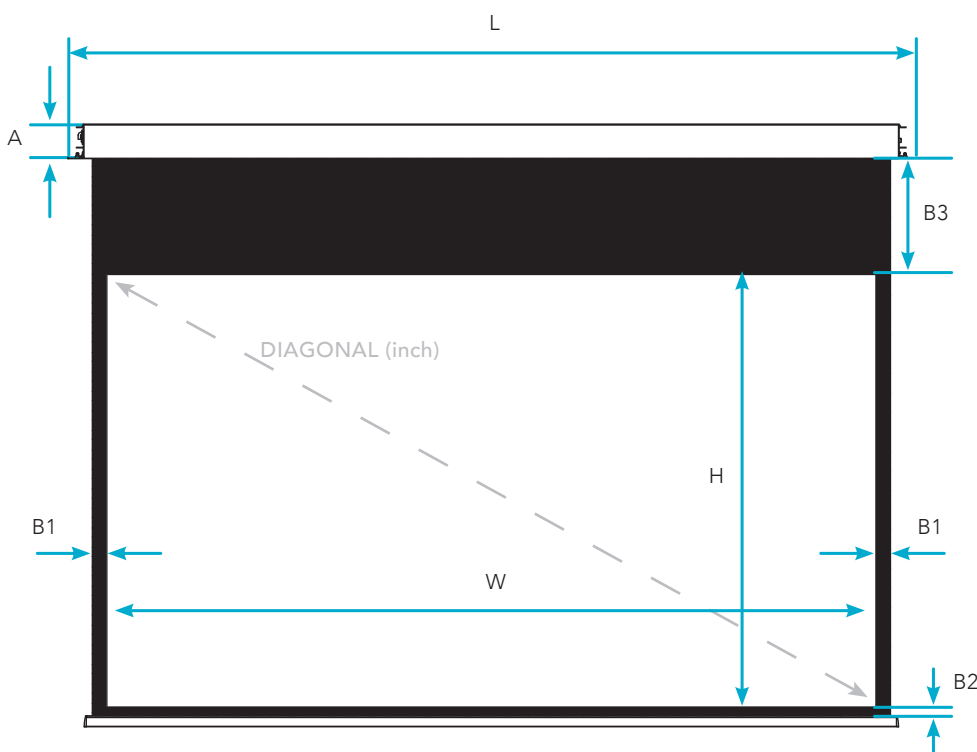

Toile tissée
Woven fabric

Télécommande
Remote control

Tension latérale
Lateral tension

CONDITIONNEMENT PACKAGING

Stockage horizontal nécessaire
Store horizontally

Étiquettes
Labels

DIMENSIONS
DIMENSIONS

| Formats Ratios | Toiles Fabrics | REF LUMENE | Taille utile de l'image Image size W x H cm | Diagonale Diagonal (inch) | Dimensions hors-tout du carton Overall dimensions L x A x P cm | Découpe du plafond L x P mm Ceiling cutting length L x D mm | Bords noirs et Extra-drop (mm) Black borders & Extra-drop (mm) | | | Dimensions packaging Packaging dimensions (cm) | Poids net / brut Net / gross weight (kg) |
|-------------------|------------------------|------------------------------------|--|---------------------------------|---|--|---|-----------------------|---------------------|--|---|
| | | | | | | | Côtés Sides (B1) | Bas Bottom (B2) | Haut Top (B3) | | |
| 16:9 | ACOUSTIQUE ACOUSTIC | SHOWPLACE UHD 4K ACOUSTIC 200TC AW | 203 x 115 | 92 | 266 x 17 x 17 | 2630 x 158 | 80 | 65 | 400 | 276 x 24 x 28 | 29,4 / 33,4 |
| | | SHOWPLACE UHD 4K ACOUSTIC 240TC AW | 234 x 132 | 106 | 297 x 17 x 17 | 2940 x 158 | 80 | 65 | 400 | 307 x 24 x 28 | 31,6 / 40 |
| | | SHOWPLACE UHD 4K ACOUSTIC 270TC AW | 266 x 149 | 120 | 328 x 17 x 17 | 3250 x 158 | 80 | 65 | 400 | 338 x 24 x 28 | 34,2 / 40,6 |
| | | SHOWPLACE UHD 4K ACOUSTIC 300TC AW | 294 x 166 | 133 | 356 x 17 x 16 | 3537 x 158 | 80 | 65 | 300 | 375 x 24 x 28 | 42,2 / 49 |