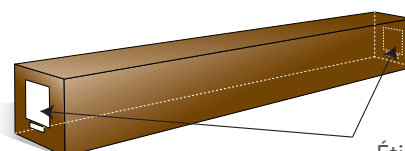

Toile tissée
Woven fabric

Système de fixation sécurisé
Safe clipping system

CONDITIONNEMENT PACKAGING

Stockage horizontal nécessaire
Store horizontally

Étiquettes
Labels

DIMENSIONS
DIMENSIONS

Formats Ratios	Toiles Fabrics	REF LUMENE	Taille utile de l'image Image size W x H cm	Diagonale Diagonal (inch)	Dimensions hors-tout Overall dimensions L x A x P cm	Bords noirs Black borders (mm) B	Dimensions packaging Packaging dimensions (cm)	Poids net / brut Net / gross weight (kg)	Code EAN
16:9	ACOUSTIQUE ACOUSTIC	MOVIE PALACE UHD 4K ACOUSTIC 170 C	171 x 96	77	187 x 112 x 4	80	260 x 29 x 17	13 / 15,7	3700795161562
		MOVIE PALACE UHD 4K ACOUSTIC 200 C	203 x 115	92	219 x 131 x 4	80	260 x 29 x 17	14,5 / 20,7	3700795161579
		MOVIE PALACE UHD 4K ACOUSTIC 240 C	234 x 132	106	251,50 x 148 x 4	80	305 x 29 x 17	17,5 / 24,6	3700795161586
		MOVIE PALACE UHD 4K ACOUSTIC 270 C	270 x 152	122	286 x 168 x 4	80	305 x 29 x 17	17,5 / 24,6	3700795161593
		MOVIE PALACE UHD 4K ACOUSTIC 300 C	305 x 172	138	321 x 188 x 4	80	371 x 29 x 17	18,7 / 28,8	3700795161609
		MOVIE PALACE UHD 4K ACOUSTIC 350 C	332 x 186	150	348 x 202 x 4	80	438 x 29 x 17	25,1 / 36	3700795161616
		MOVIE PALACE UHD 4K ACOUSTIC 400 C	398 x 224	180	418 x 244 x 9	100	259 x 31 x 20	27,1 / 38,5	3700795161883
		MOVIE PALACE UHD 4K ACOUSTIC 450 C	450 x 253	220	470 x 273 x 9	100	550 x 29 x 17	N/A	3700795161890
		MOVIE PALACE UHD 4K ACOUSTIC 500 C	500 x 281	240	520 x 301 x 9	100	600 x 29 x 17	N/A	3700795161906
		MOVIE PALACE UHD 4K ACOUSTIC 550 C	553 x 311	250	573 x 331 x 9	100	650 x 29 x 17	N/A	3700795161913
2.35:1	ACOUSTIQUE ACOUSTIC	MOVIE PALACE UHD 4K ACOUSTIC 600 C	664 x 373	300	684 x 393 x 9	100	700 x 29 x 17	N/A	3700795161920
		MOVIE PALACE UHD 4K ACOUSTIC 170 P	187 x 79	80	203 x 95 x 4	80	260 x 29 x 17	14,5 / 20,7	3700795161937
		MOVIE PALACE UHD 4K ACOUSTIC 200 P	196 x 83	84	212 x 99 x 4	80	260 x 29 x 17	14,5 / 20,7	3700795161623
		MOVIE PALACE UHD 4K ACOUSTIC 240 P	233 x 99	100	249 x 115 x 4	80	305 x 29 x 17	17,5 / 24,6	3700795161944
		MOVIE PALACE UHD 4K ACOUSTIC 270 P	280 x 119	120	296 x 135 x 4	80	305 x 29 x 17	17,5 / 24,6	3700795161630
		MOVIE PALACE UHD 4K ACOUSTIC 300 P	311 x 132	133	327 x 148 x 4	80	371 x 29 x 17	18,7 / 28,8	3700795161555
		MOVIE PALACE UHD 4K ACOUSTIC 350 P	350 x 149	N/A	370 x 169 x 8	100	184 x 31 x 20	30 / 37	3700795161951
		MOVIE PALACE UHD 4K ACOUSTIC 400 P	400 x 170		420 x 190 x 8	100	205 x 31 x 20	27,1 / 38,5	3700795161968
		MOVIE PALACE UHD 4K ACOUSTIC 450 P	450 x 192		470 x 212 x 8	100	247 x 31 x 20	33 / 42	3700795161975
		MOVIE PALACE UHD 4K ACOUSTIC 500 P	N/A	N/A	N/A	N/A	N/A	N/A	3700795161982
		MOVIE PALACE UHD 4K ACOUSTIC 550 P							3700795161999
		MOVIE PALACE UHD 4K ACOUSTIC 600 P							3700795162002