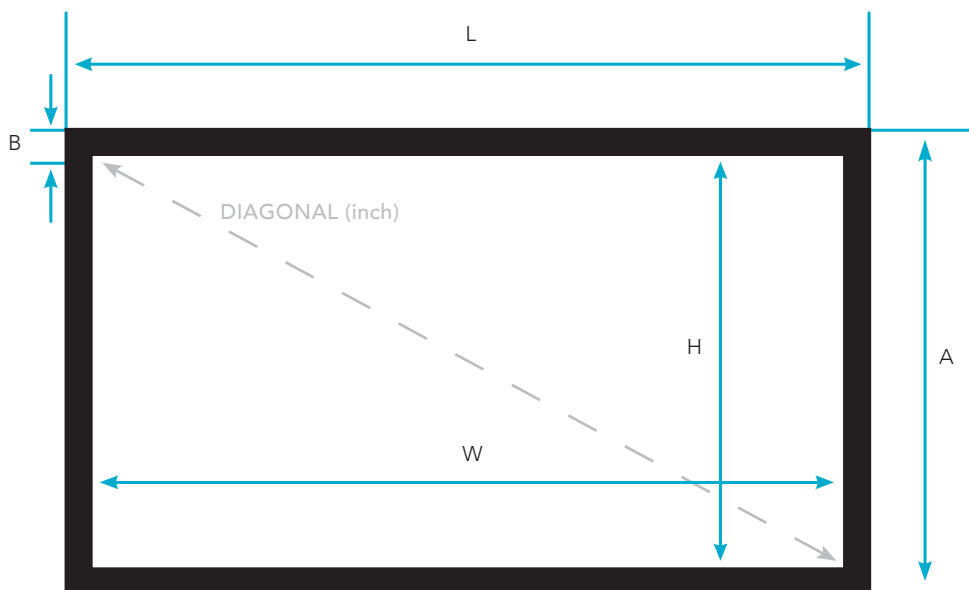

Toile tissée
Woven fabric

Système de fixation sécurisé
Safe clipping system

CONDITIONNEMENT PACKAGING

Stockage horizontal nécessaire
Store horizontally

Étiquettes
Labels

DIMENSIONS
DIMENSIONS

Formats Ratios	Toiles Fabrics	REF LUMENE	Taille utile de l'image Image size W x H cm	Diagonale Diagonal (inch)	Dimensions hors-tout Overall dimensions L x A x P cm	Bords noirs Black borders (mm) B	Dimensions packaging Packaging dimensions (cm)	Poids net / brut Net / gross weight (kg)	Code EAN
16:9	ACOUSTIQUE ACOUSTIC	MOVIE PALACE UHD 4K ACOUSTIC 170 C	171 x 96	77	187 x 112 x 4	80	260 x 29 x 17	13 / 15,7	3700795161562
		MOVIE PALACE UHD 4K ACOUSTIC 200 C	203 x 115	92	219 x 131 x 4	80	260 x 29 x 17	14,5 / 20,7	3700795161579
		MOVIE PALACE UHD 4K ACOUSTIC 240 C	234 x 132	106	251,50 x 148 x 4	80	305 x 29 x 17	17,5 / 24,6	3700795161586
		MOVIE PALACE UHD 4K ACOUSTIC 270 C	270 x 152	122	286 x 168 x 4	80	305 x 29 x 17	17,5 / 24,6	3700795161593
		MOVIE PALACE UHD 4K ACOUSTIC 300 C	305 x 172	138	321 x 188 x 4	80	371 x 29 x 17	18,7 / 28,8	3700795161609
		MOVIE PALACE UHD 4K ACOUSTIC 350 C	332 x 186	150	348 x 202 x 4	80	438 x 29 x 17	25,1 / 36	3700795161616
		MOVIE PALACE UHD 4K ACOUSTIC 400 C	398 x 224	180	418 x 244 x 9	100	259 x 31 x 20	27,1 / 38,5	3700795161883
		MOVIE PALACE UHD 4K ACOUSTIC 450 C	450 x 253	220	470 x 273 x 9	100	550 x 29 x 17	N/A	3700795161890
		MOVIE PALACE UHD 4K ACOUSTIC 500 C	500 x 281	240	520 x 301 x 9	100	600 x 29 x 17	N/A	3700795161906
		MOVIE PALACE UHD 4K ACOUSTIC 550 C	553 x 311	250	573 x 331 x 9	100	650 x 29 x 17	N/A	3700795161913
2.35:1	ACOUSTIQUE ACOUSTIC	MOVIE PALACE UHD 4K ACOUSTIC 600 C	664 x 373	300	684 x 393 x 9	100	700 x 29 x 17	N/A	3700795161920
		MOVIE PALACE UHD 4K ACOUSTIC 170 P	187 x 79	80	203 x 95 x 4	80	260 x 29 x 17	14,5 / 20,7	3700795161937
		MOVIE PALACE UHD 4K ACOUSTIC 200 P	196 x 83	84	212 x 99 x 4	80	260 x 29 x 17	14,5 / 20,7	3700795161623
		MOVIE PALACE UHD 4K ACOUSTIC 240 P	233 x 99	100	249 x 115 x 4	80	305 x 29 x 17	17,5 / 24,6	3700795161944
		MOVIE PALACE UHD 4K ACOUSTIC 270 P	280 x 119	120	296 x 135 x 4	80	305 x 29 x 17	17,5 / 24,6	3700795161630
		MOVIE PALACE UHD 4K ACOUSTIC 300 P	311 x 132	133	327 x 148 x 4	80	371 x 29 x 17	18,7 / 28,8	3700795161555
		MOVIE PALACE UHD 4K ACOUSTIC 350 P	350 x 149	N/A	370 x 169 x 8	100	184 x 31 x 20	30 / 37	3700795161951
		MOVIE PALACE UHD 4K ACOUSTIC 400 P	400 x 170		420 x 190 x 8	100	205 x 31 x 20	27,1 / 38,5	3700795161968
		MOVIE PALACE UHD 4K ACOUSTIC 450 P	450 x 192		470 x 212 x 8	100	247 x 31 x 20	33 / 42	3700795161975
		MOVIE PALACE UHD 4K ACOUSTIC 500 P	N/A	N/A	N/A	N/A	N/A	N/A	3700795161982
		MOVIE PALACE UHD 4K ACOUSTIC 550 P							3700795161999
		MOVIE PALACE UHD 4K ACOUSTIC 600 P							3700795162002