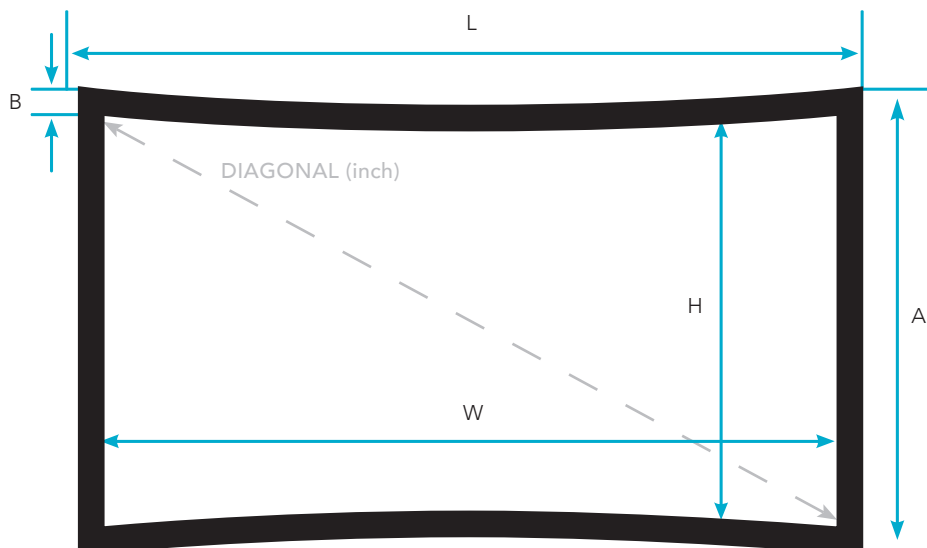

Toile tissée  
Woven fabric

Vue de face  
Front view

Vue de profil  
Side view

## CONDITIONNEMENT PACKAGING

Stockage horizontal nécessaire  
Store horizontally

Étiquettes  
Labels

**DIMENSIONS**  
*DIMENSIONS*

Formats Ratios	Toiles Fabrics	REF LUMENE	Taille utile de l'image Image size W x H cm	Diagonale Diagonal (inch)	Dimensions hors-tout Overall dimensions L x A x P cm	Bords noirs Black borders (mm) B	Dimensions packaging Packaging dimensions (cm)	Poids net / brut Net / gross weight (kg)	Code EAN
16:9	ACOUSTIQUE ACOUSTIC	MOVIE PALACE UHD 4K CURVE ACOUSTIC 170 C	N/A	N/A	N/A	N/A	N/A	N/A	3700795162224
		MOVIE PALACE UHD 4K CURVE ACOUSTIC 200 C	203 x 115	92	219 x 131 x 8	80	217 x 33 x 13	11,3 / 17,9	3700795162231
		MOVIE PALACE UHD 4K CURVE ACOUSTIC 240 C	234 x 132	106	250 x 148 x 9	80	248 x 33 x 13	12,7 / 19,5	3700795162248
		MOVIE PALACE UHD 4K CURVE ACOUSTIC 270 C	270 x 152	122	286 x 168 x 11	80	279 x 33 x 13	14,2 / 21,8	3700795162255
		MOVIE PALACE UHD 4K CURVE ACOUSTIC 300 C	305 x 172	138	321 x 188 x 12	80	310 x 33 x 13	16 / 25	3700795162262
		MOVIE PALACE UHD 4K CURVE ACOUSTIC 350 C	365 x 205	180	385 x 225 x 25	100	346 x 33 x 13	23 / 34	3700795162279
		MOVIE PALACE UHD 4K CURVE ACOUSTIC 400 C	420 x 236	200	440 x 256 x 17	100	410 x 33 x 13	N/A	3700795162286