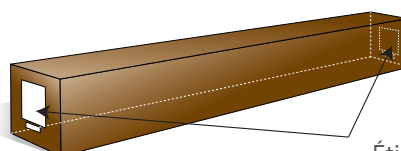

Toile tissée  
Woven fabric

Vue de face  
Front view

Vue de profil  
Side view

## CONDITIONNEMENT PACKAGING

Stockage horizontal nécessaire  
Store horizontally

Étiquettes  
Labels

**DIMENSIONS**  
*DIMENSIONS*

Formats Ratios	Toiles Fabrics	REF LUMENE	Taille utile de l'image Image size W x H cm	Diagonale Diagonal (inch)	Dimensions hors-tout Overall dimensions L x A x P cm	Bords noirs Black borders (mm) B	Dimensions packaging Packaging dimensions (cm)	Poids net / brut Net / gross weight (kg)	Code EAN
16:9	ACOUSTIQUE ACOUSTIC	MOVIE PALACE UHD 4K CURVE ACOUSTIC 170 C	N/A	N/A	N/A	N/A	N/A	N/A	3700795162224
		MOVIE PALACE UHD 4K CURVE ACOUSTIC 200 C	203 x 115	92	219 x 131 x 8	80	217 x 33 x 13	11,3 / 17,9	3700795162231
		MOVIE PALACE UHD 4K CURVE ACOUSTIC 240 C	234 x 132	106	250 x 148 x 9	80	248 x 33 x 13	12,7 / 19,5	3700795162248
		MOVIE PALACE UHD 4K CURVE ACOUSTIC 270 C	270 x 152	122	286 x 168 x 11	80	279 x 33 x 13	14,2 / 21,8	3700795162255
		MOVIE PALACE UHD 4K CURVE ACOUSTIC 300 C	305 x 172	138	321 x 188 x 12	80	310 x 33 x 13	16 / 25	3700795162262
		MOVIE PALACE UHD 4K CURVE ACOUSTIC 350 C	365 x 205	180	385 x 225 x 25	100	346 x 33 x 13	23 / 34	3700795162279
		MOVIE PALACE UHD 4K CURVE ACOUSTIC 400 C	420 x 236	200	440 x 256 x 17	100	410 x 33 x 13	N/A	3700795162286