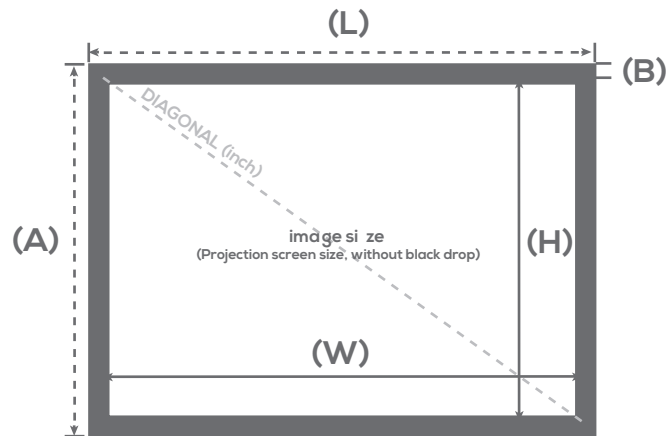

Tension parfaite

Facile à installer

Fixation par clips rapide et simple

Finition velours

CARACTÉRISTIQUES

Toile

Écran de haute qualité signé LUMENE
Surface de projection : PVC
Gain de 1.0
Directivité 160°
Sans point de brillance
Traitement anti-jaunissement, anti-poussière, anti-gondolement
Dos noir occultant
Bords noirs
Parfaitement adapté aux projecteurs à matrice LCD/DLP

Stockage horizontal nécessaire

Étiquettes

Formats	Toiles	REF LUMENE	Taille utile de l'image W x H cm	Diagonale (inch)	Dimensions hors-tout L x A x P cm	Bords noirs (mm) B	Dimensions packaging (cm)	Poids net / brut (kg)	Code EAN
16:9	BLANC MAT, BORDS NOIRS	MOVIE PALACE UHD 4K ULTRASLIM 170 C	170 x 96	77	173 x 98 x 4	12	N/A	N/A	3700795161692
		MOVIE PALACE UHD 4K ULTRASLIM 200 C	203 x 115	92	206 x 117 x 4	12	N/A	N/A	3700795161708
		MOVIE PALACE UHD 4K ULTRASLIM 240 C	234 x 132	106	237 x 134 x 4	12	N/A	N/A	3700795161715
		MOVIE PALACE UHD 4K ULTRASLIM 270 C	266 x 149	120	268 x 152 x 4	12	N/A	N/A	3700795161722
		MOVIE PALACE UHD 4K ULTRASLIM 300 C	294 x 166	130	297 x 168 x 4	12	N/A	N/A	3700795161739